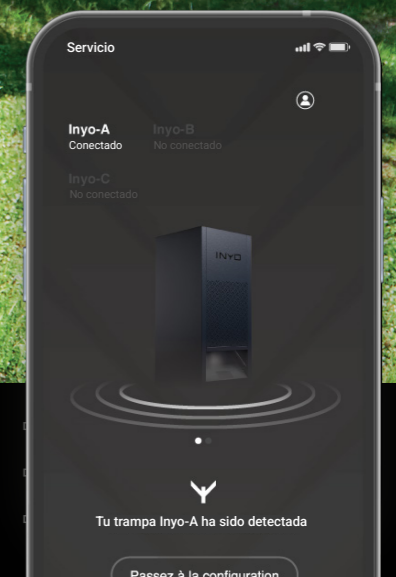

*Productos validados por laboratorios independientes tanto públicos como privados. Informes de resultados disponibles.